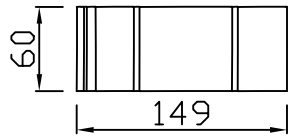

평면도  
scale : None

정면도  
scale : None

연결소켓

평면도  
scale : None

정면도  
scale : None

연결소켓 결합

정면도  
scale : None

제품 구성

정면도  
scale : None

예시도  
scale : None

②

정면도  
scale : None

예시도  
scale : None

PROJECT TITLE	결로트렌치	SUBJECT TITLE	DATE
MATERIAL		WEIGHT	SIZE
		Kg	85*154*3000