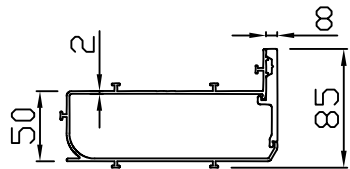

평면도  
scale : None

정면도  
scale : None

연결소켓

평면도  
scale : None

정면도  
scale : None

연결소켓 결합

정면도  
scale : None

제품 구성

정면도  
scale : None

예시도  
scale : None

②

정면도  
scale : None

예시도  
scale : None

PROJECT TITLE	결로트렌치	SUBJECT TITLE	DATE
MATERIAL		WEIGHT	SIZE
		Kg	85*154*3000