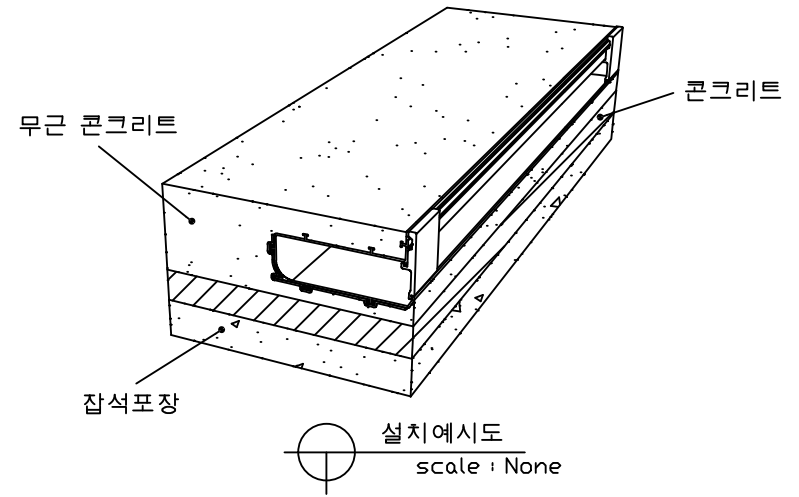

평면도  
scale : None

정면도  
scale : None

연결소켓

평면도  
scale : None

정면도  
scale : None

연결소켓 결합

정면도  
scale : None

제품 구성

정면도  
scale : None

예시도  
scale : None

②

정면도  
scale : None

예시도  
scale : None

PROJECT TITLE	결로트렌치	SUBJECT TITLE	DATE
MATERIAL		WEIGHT	SIZE
		Kg	85*154*3000