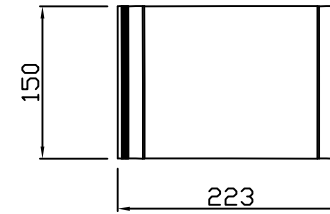

평면도  
scale : None

정면도  
scale : None

연결소켓

평면도  
scale : None

정면도  
scale : None

설치예시도 1  
scale : None

설치예시도 2  
scale : None