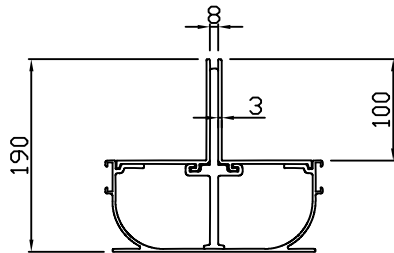

평면도  
scale : None

정면도  
scale : None

연결소켓

평면도  
scale : None

정면도  
scale : None

설치예시도 1  
scale : None

설치예시도 2  
scale : None