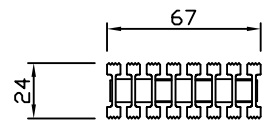

평면도
scale : None

정면도
scale : None

설치예시도
scale : None

PROJECT TITLE	AL데크그레이팅	SUBJECT TITLE	DATE
MATERIAL		WEIGHT	SIZE
		Kg	46*25*1000

평면도
scale : None

정면도
scale : None

설치예시도
scale : None

PROJECT TITLE	AL데크그레이팅	SUBJECT TITLE	DATE
MATERIAL		WEIGHT	SIZE
		Kg	67*25*1000

평면도
scale : None

정면도
scale : None

설치예시도
scale : None

PROJECT TITLE	데크그레이팅	SUBJECT TITLE	DATE
MATERIAL		WEIGHT	SIZE
		Kg	95*25*1000

NOTE.

평 면 도
scale : None

정 면 도
scale : None

설치예시도
scale : None

PROJECT TITLE	데크그레이팅	SUBJECT TITLE	DATE	☑ NOTE.
MATERIAL		WEIGHT	SIZE	
		Kg	145*25*1000	

평면도
scale : None

정면도
scale : None

설치예시도
scale : None

PROJECT TITLE	데크그레이팅	SUBJECT TITLE	DATE
MATERIAL		WEIGHT	SIZE
		Kg	195*25*1000