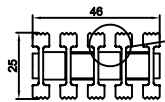

평면도
scale : None

정면도
scale : None

설치예시도
scale : None

PROJECT TITLE	AL데크그레이팅	SUBJECT TITLE	DATE
MATERIAL		WEIGHT	SIZE
		Kg	46*25*1000

평면도
scale : None

정면도
scale : None

설치예시도
scale : None

PROJECT TITLE	AL데크그레이팅	SUBJECT TITLE	DATE
MATERIAL		WEIGHT	SIZE
		Kg	67*25*1000

평면도
scale : None

정면도
scale : None

설치예시도
scale : None

PROJECT TITLE	데크그레이팅	SUBJECT TITLE	DATE
MATERIAL		WEIGHT	SIZE
		Kg	95*25*1000

NOTE.

평 면 도
scale : None

정 면 도
scale : None

설치예시도
scale : None

PROJECT TITLE	데크그레이팅	SUBJECT TITLE	DATE	☑ NOTE.
MATERIAL		WEIGHT	SIZE	
		Kg	145*25*1000	

평면도
scale : None

정면도
scale : None

설치예시도
scale : None

PROJECT TITLE	데크그레이팅	SUBJECT TITLE	DATE
MATERIAL		WEIGHT	SIZE
		Kg	195*25*1000