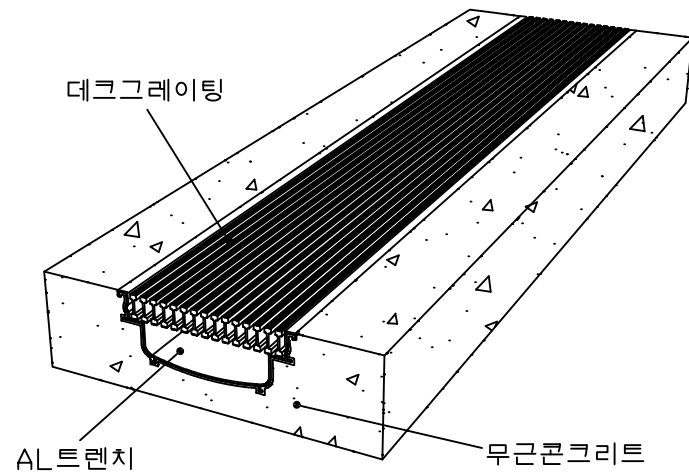

평면도
scale : None

정면도
scale : None

설치예시도
scale : None

PROJECT TITLE	AL데크그레이팅	SUBJECT TITLE	DATE
MATERIAL		WEIGHT	SIZE
		Kg	46*25*1000

평면도
scale : None

정면도
scale : None

설치예시도
scale : None

PROJECT TITLE	AL데크그레이팅	SUBJECT TITLE	DATE
MATERIAL		WEIGHT	SIZE
		Kg	67*25*1000

평면도
scale : None

정면도
scale : None

설치예시도
scale : None

PROJECT TITLE	데크그레이팅	SUBJECT TITLE	DATE
MATERIAL		WEIGHT	SIZE
		Kg	95*25*1000

NOTE.

평 면 도
scale : None

정 면 도
scale : None

설치예시도
scale : None

PROJECT TITLE	데크그레이팅	SUBJECT TITLE	DATE	☑ NOTE.
MATERIAL		WEIGHT	SIZE	
		Kg	145*25*1000	

평면도
scale : None

정면도
scale : None

설치예시도
scale : None

PROJECT TITLE	데크그레이팅	SUBJECT TITLE	DATE
MATERIAL		WEIGHT	SIZE
		Kg	195*25*1000