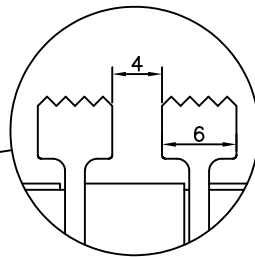

평면도
scale : None

정면도
scale : None

설치예시도
scale : None

PROJECT TITLE	AL데크그레이팅	SUBJECT TITLE	DATE
MATERIAL		WEIGHT	SIZE
		Kg	46*25*1000

평면도
scale : None

정면도
scale : None

설치예시도
scale : None

PROJECT TITLE	AL데크그레이팅	SUBJECT TITLE	DATE
MATERIAL		WEIGHT	SIZE
		Kg	67*25*1000

평면도
scale : None

정면도
scale : None

설치예시도
scale : None

PROJECT TITLE	데크그레이팅	SUBJECT TITLE	DATE
MATERIAL		WEIGHT	SIZE
		Kg	95*25*1000

NOTE.

평 면 도
scale : None

정 면 도
scale : None

설치예시도
scale : None

PROJECT TITLE	데크그레이팅	SUBJECT TITLE	DATE	☑ NOTE.
MATERIAL		WEIGHT	SIZE	
		Kg	145*25*1000	

평면도
scale : None

정면도
scale : None

설치예시도
scale : None

PROJECT TITLE	데크그레이팅	SUBJECT TITLE	DATE
MATERIAL		WEIGHT	SIZE
		Kg	195*25*1000