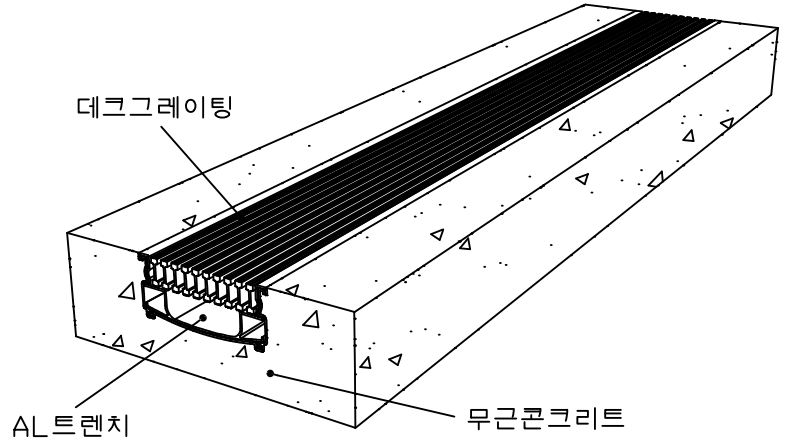

평면도
scale : None

정면도
scale : None

설치예시도
scale : None

PROJECT TITLE	AL데크그레이팅	SUBJECT TITLE	DATE
MATERIAL		WEIGHT	SIZE
		Kg	46*25*1000

평면도
scale : None

정면도
scale : None

설치예시도
scale : None

PROJECT TITLE	AL데크그레이팅	SUBJECT TITLE	DATE
MATERIAL		WEIGHT	SIZE
		Kg	67*25*1000

평면도
scale : None

정면도
scale : None

설치예시도
scale : None

PROJECT TITLE	데크그레이팅	SUBJECT TITLE	DATE
MATERIAL		WEIGHT	SIZE
		Kg	95*25*1000

NOTE.

평 면 도
scale : None

정 면 도
scale : None

설치예시도
scale : None

PROJECT TITLE	데크그레이팅	SUBJECT TITLE	DATE	☑ NOTE.
MATERIAL		WEIGHT	SIZE	
		Kg	145*25*1000	

평면도
scale : None

정면도
scale : None

설치예시도
scale : None

PROJECT TITLE	데크그레이팅	SUBJECT TITLE	DATE
MATERIAL		WEIGHT	SIZE
		Kg	195*25*1000