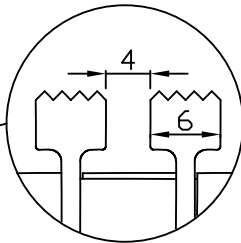

평면도
scale : None

정면도
scale : None

설치예시도
scale : None

PROJECT TITLE	AL데크그레이팅	SUBJECT TITLE	DATE
MATERIAL		WEIGHT	SIZE
		Kg	46*25*1000

평면도
scale : None

정면도
scale : None

설치예시도
scale : None

PROJECT TITLE	AL데크그레이팅	SUBJECT TITLE	DATE
MATERIAL		WEIGHT	SIZE
		Kg	67*25*1000

평면도
scale : None

정면도
scale : None

설치예시도
scale : None

PROJECT TITLE	데크그레이팅	SUBJECT TITLE	DATE
MATERIAL		WEIGHT	SIZE
		Kg	95*25*1000

NOTE.

평 면 도
scale : None

정 면 도
scale : None

설치예시도
scale : None

PROJECT TITLE	데크그레이팅	SUBJECT TITLE	DATE	☑ NOTE.
MATERIAL		WEIGHT	SIZE	
		Kg	145*25*1000	

평면도
scale : None

정면도
scale : None

설치예시도
scale : None

PROJECT TITLE	데크그레이팅	SUBJECT TITLE	DATE
MATERIAL		WEIGHT	SIZE
		Kg	195*25*1000