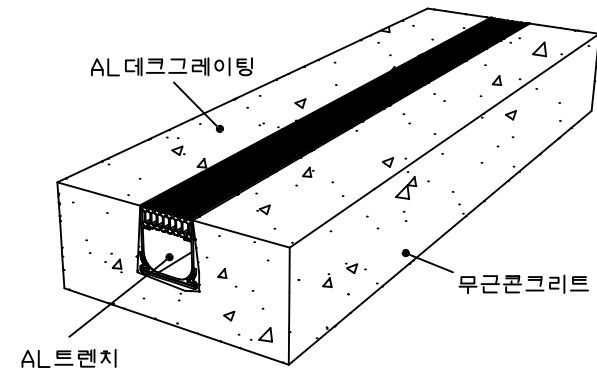

평면도
scale : None

정면도
scale : None

설치예시도
scale : None

PROJECT TITLE	AL데크그레이팅	SUBJECT TITLE	DATE
MATERIAL		WEIGHT	SIZE
		Kg	46*25*1000

평면도
scale : None

정면도
scale : None

설치예시도
scale : None

PROJECT TITLE	AL데크그레이팅	SUBJECT TITLE	DATE
MATERIAL		WEIGHT	SIZE
		Kg	67*25*1000

평면도
scale : None

정면도
scale : None

설치예시도
scale : None

PROJECT TITLE	데크그레이팅	SUBJECT TITLE	DATE
MATERIAL		WEIGHT	SIZE
		Kg	95*25*1000

NOTE.

평 면 도
scale : None

정 면 도
scale : None

설치예시도
scale : None

PROJECT TITLE	데크그레이팅	SUBJECT TITLE	DATE	☑ NOTE.
MATERIAL		WEIGHT	SIZE	
		Kg	145*25*1000	

평면도
scale : None

정면도
scale : None

설치예시도
scale : None

PROJECT TITLE	데크그레이팅	SUBJECT TITLE	DATE
MATERIAL		WEIGHT	SIZE
		Kg	195*25*1000