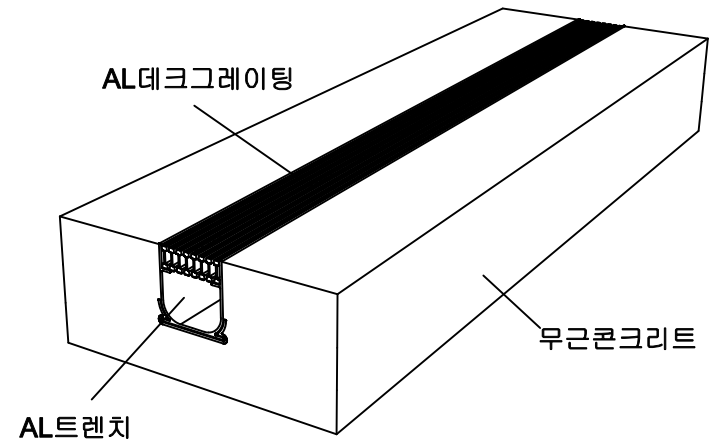

평면도
scale : None

정면도
scale : None

설치예시도
scale : None

PROJECT TITLE	AL데크그레이팅	SUBJECT TITLE	DATE
MATERIAL		WEIGHT	SIZE
		Kg	46*25*1000

평면도
scale : None

정면도
scale : None

설치예시도
scale : None

PROJECT TITLE	AL데크그레이팅	SUBJECT TITLE	DATE
MATERIAL		WEIGHT	SIZE
		Kg	67*25*1000

평면도
scale : None

정면도
scale : None

설치예시도
scale : None

PROJECT TITLE	데크그레이팅	SUBJECT TITLE	DATE
MATERIAL		WEIGHT	SIZE
		Kg	95*25*1000

NOTE.

평 면 도
scale : None

정 면 도
scale : None

설치예시도
scale : None

PROJECT TITLE	데크그레이팅	SUBJECT TITLE	DATE	☑ NOTE.
MATERIAL		WEIGHT	SIZE	
		Kg	145*25*1000	

평면도
scale : None

정면도
scale : None

설치예시도
scale : None

PROJECT TITLE	데크그레이팅	SUBJECT TITLE	DATE
MATERIAL		WEIGHT	SIZE
		Kg	195*25*1000