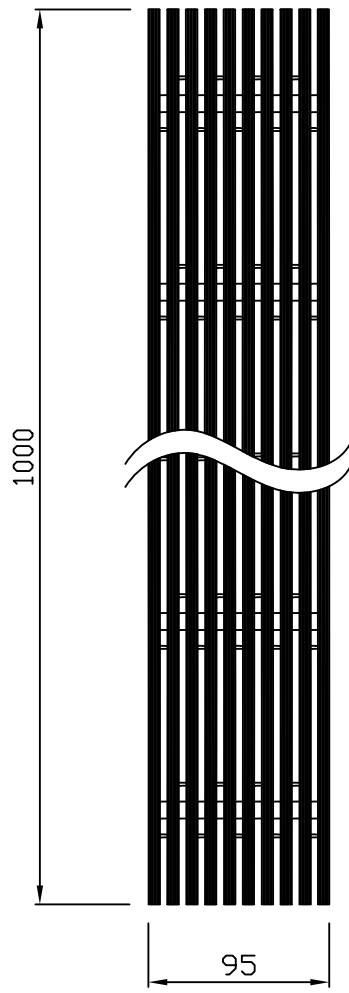

평면도
scale : None

정면도
scale : None

설치예시도
scale : None

PROJECT TITLE	AL데크그레이팅	SUBJECT TITLE	DATE
MATERIAL		WEIGHT	SIZE
		Kg	46*25*1000

평면도
scale : None

정면도
scale : None

설치예시도
scale : None

PROJECT TITLE	AL데크그레이팅	SUBJECT TITLE	DATE
MATERIAL		WEIGHT	SIZE
		Kg	67*25*1000

평면도
scale : None

정면도
scale : None

설치예시도
scale : None

PROJECT TITLE	데크그레이팅	SUBJECT TITLE	DATE
MATERIAL		WEIGHT	SIZE
		Kg	95*25*1000

NOTE.

평 면 도
scale : None

정 면 도
scale : None

설치예시도
scale : None

PROJECT TITLE	데크그레이팅	SUBJECT TITLE	DATE	☑ NOTE.
MATERIAL		WEIGHT	SIZE	
		Kg	145*25*1000	

평면도
scale : None

정면도
scale : None

설치예시도
scale : None

PROJECT TITLE	데크그레이팅	SUBJECT TITLE	DATE
MATERIAL		WEIGHT	SIZE
		Kg	195*25*1000