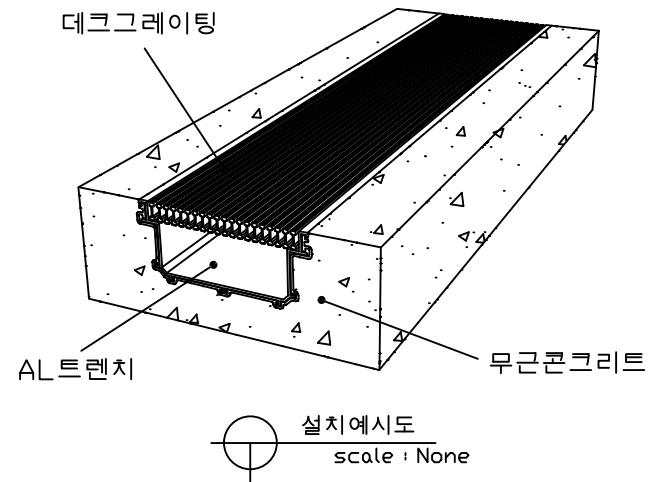

평면도
scale : None

정면도
scale : None

설치예시도
scale : None

PROJECT TITLE	AL데크그레이팅	SUBJECT TITLE	DATE
MATERIAL		WEIGHT	SIZE
		Kg	46*25*1000

평면도
scale : None

정면도
scale : None

설치예시도
scale : None

PROJECT TITLE	AL데크그레이팅	SUBJECT TITLE	DATE
MATERIAL		WEIGHT	SIZE
		Kg	67*25*1000

평면도
scale : None

정면도
scale : None

설치예시도
scale : None

PROJECT TITLE	데크그레이팅	SUBJECT TITLE	DATE
MATERIAL		WEIGHT	SIZE
		Kg	95*25*1000

NOTE.

평 면 도
scale : None

정 면 도
scale : None

설치예시도
scale : None

PROJECT TITLE	데크그레이팅	SUBJECT TITLE	DATE	☑ NOTE.
MATERIAL		WEIGHT	SIZE	
		Kg	145*25*1000	

평면도
scale : None

정면도
scale : None

설치예시도
scale : None

PROJECT TITLE	데크그레이팅	SUBJECT TITLE	DATE
MATERIAL		WEIGHT	SIZE
		Kg	195*25*1000