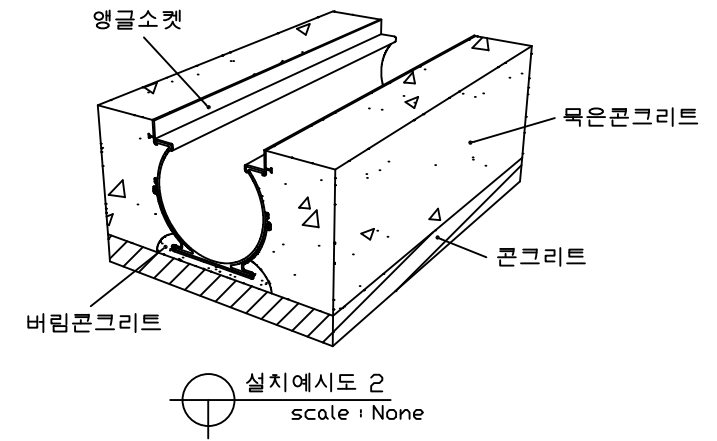

평 면 도
scale : None

정 면 도
scale : None

연결소켓

평 면 도
scale : None

정 면 도
scale : None

설치예시도 2
scale : None

PROJECT TITLE	SUBJECT TITLE	DATE	NOTE.
MATERIAL	WEIGHT Kg	SIZE 338*309*3000	