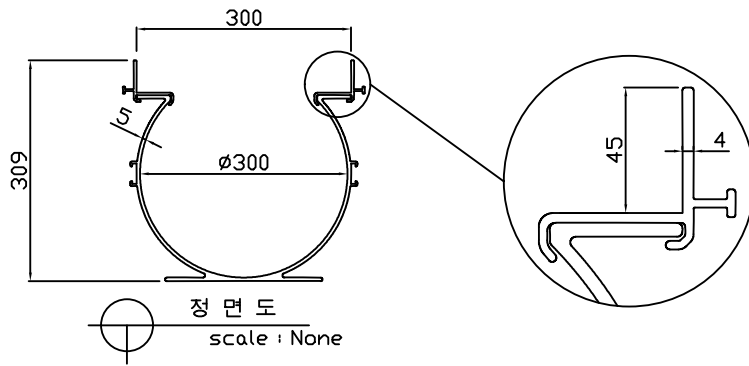

평 면 도
scale : None

정 면 도
scale : None

연결소켓

평 면 도
scale : None

정 면 도
scale : None

설치예시도 2
scale : None

PROJECT TITLE	SUBJECT TITLE	DATE	NOTE.
MATERIAL	WEIGHT Kg	SIZE 338*309*3000	