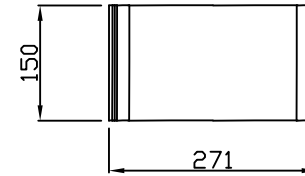

평면도
scale : None

정면도
scale : None

연결소켓

평면도
scale : None

정면도
scale : None

설치예시도 1
scale : None

설치예시도 2
scale : None

PROJECT TITLE	물도랑	SUBJECT TITLE		DATE	
MATERIAL		WEIGHT	Kg	SIZE	332*250*3000