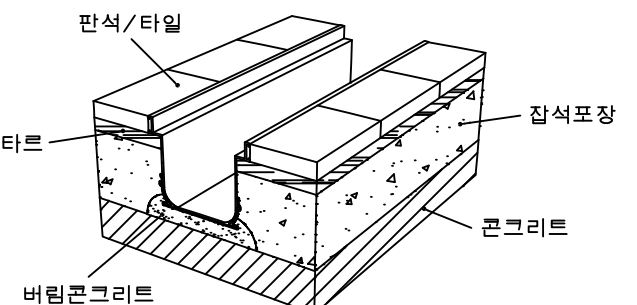

평면도
scale : None

정면도
scale : None

연결소켓

평면도
scale : None

정면도
scale : None

설치예시도 1
scale : None

설치예시도 2
scale : None

PROJECT TITLE	물도랑	SUBJECT TITLE		DATE	
MATERIAL		WEIGHT	Kg	SIZE	332*250*3000