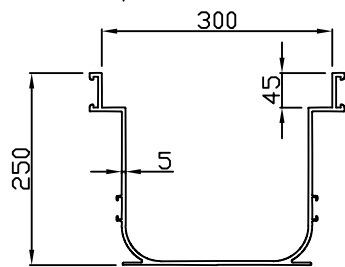

평면도
scale : None

정면도
scale : None

연결소켓

평면도
scale : None

정면도
scale : None

설치예시도 1
scale : None

설치예시도 2
scale : None

PROJECT TITLE	물도랑	SUBJECT TITLE		DATE	
MATERIAL		WEIGHT	Kg	SIZE	332*250*3000