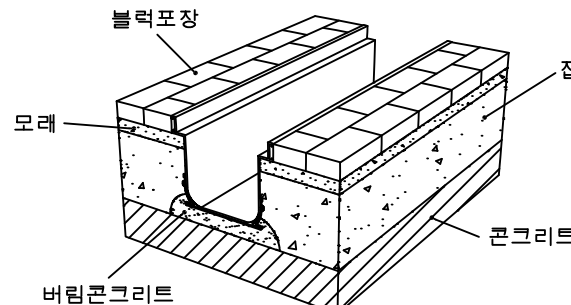

평면도
scale : None

정면도
scale : None

연결소켓

평면도
scale : None

정면도
scale : None

설치예시도 1
scale : None

설치예시도 2
scale : None

PROJECT TITLE	물도랑	SUBJECT TITLE		DATE	
MATERIAL		WEIGHT	Kg	SIZE	332*250*3000