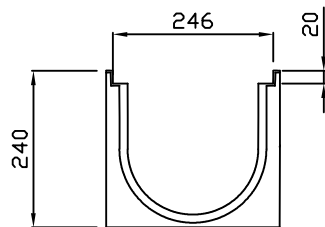

평면도
scale : None

예시도
scale : None

정면도
scale : None

측면도
scale : None

PROJECT TITLE	SUBJECT TITLE	DATE
MATERIAL	WEIGHT Kg	SIZE 266*240*1000

NOTE.