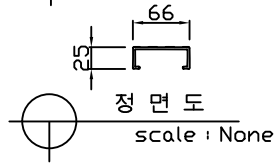

평 면 도
scale : None

정 면 도
scale : None

타공커버

평 면 도
scale : None

정 면 도
scale : None

연결소켓

평 면 도
scale : None

정 면 도
scale : None

설치예시도 1
scale : None

설치예시도 2
scale : None

평면도
scale : None

정면도
scale : None

데크그레이팅

평면도
scale : None

정면도
scale : None

연결소켓

평면도
scale : None

정면도
scale : None

설치예시도 1
scale : None

설치예시도 2
scale : None

평면도
scale : None

정면도
scale : None

주철디자인커버

평면도
scale : None

정면도
scale : None

연결소켓

평면도
scale : None

정면도
scale : None

설치예시도 1
scale : None

설치예시도 2
scale : None