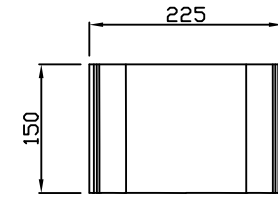

설치예시도 1
scale : None

설치예시도 2
scale : None

평면도
scale : None

정면도
scale : None

데크그레이팅

평면도
scale : None

정면도
scale : None

연결소켓

평면도
scale : None

정면도
scale : None

설치예시도 1
scale : None

설치예시도 2
scale : None

평면도
scale : None

정면도
scale : None

주철디자인커버

평면도
scale : None

정면도
scale : None

연결소켓

평면도
scale : None

정면도
scale : None

설치예시도 1
scale : None

설치예시도 2
scale : None