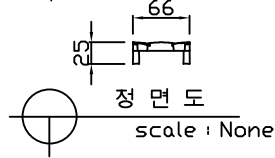

설치예시도 1
scale : None

설치예시도 2
scale : None

평면도
scale : None

정면도
scale : None

데크그레이팅

평면도
scale : None

정면도
scale : None

연결소켓

평면도
scale : None

정면도
scale : None

설치예시도 1
scale : None

설치예시도 2
scale : None

평면도
scale : None

정면도
scale : None

주철디자인커버

평면도
scale : None

정면도
scale : None

연결소켓

평면도
scale : None

정면도
scale : None

설치예시도 1
scale : None

설치예시도 2
scale : None