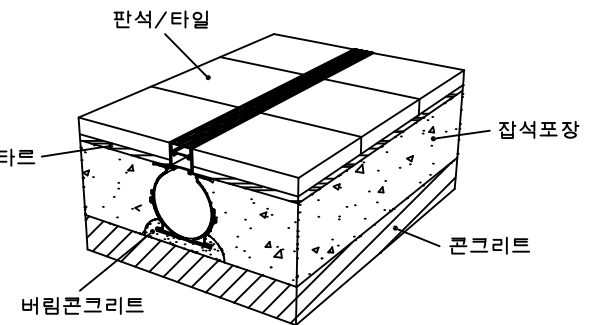

평 면 도
scale : None

정 면 도
scale : None

타공커버

평 면 도
scale : None

정 면 도
scale : None

연결소켓

평 면 도
scale : None

정 면 도
scale : None

설치예시도 1
scale : None

설치예시도 2
scale : None

평면도
scale : None

정면도
scale : None

데크그레이팅

평면도
scale : None

정면도
scale : None

연결소켓

평면도
scale : None

정면도
scale : None

설치예시도 1
scale : None

설치예시도 2
scale : None

평면도
scale : None

정면도
scale : None

주철디자인커버

평면도
scale : None