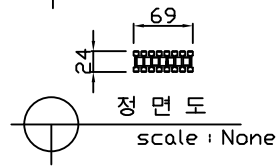

평 면 도
scale : None

정 면 도
scale : None

타공커버

평 면 도
scale : None

정 면 도
scale : None

연결소켓

평 면 도
scale : None

정 면 도
scale : None

설치예시도 1
scale : None

설치예시도 2
scale : None

평면도
scale : None

정면도
scale : None

데크그레이팅

평면도
scale : None

정면도
scale : None

연결소켓

평면도
scale : None

정면도
scale : None

설치예시도 1
scale : None

설치예시도 2
scale : None

평면도
scale : None

정면도
scale : None

주철디자인커버

평면도
scale : None

정면도
scale : None

연결소켓

평면도
scale : None

정면도
scale : None

설치예시도 1
scale : None

설치예시도 2
scale : None