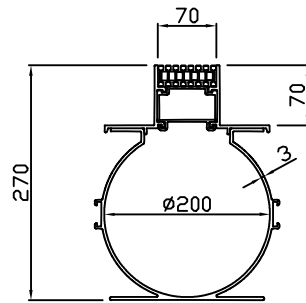

평 면 도
scale : None

정 면 도
scale : None

타공커버

평 면 도
scale : None

정 면 도
scale : None

연결소켓

평 면 도
scale : None

정 면 도
scale : None

설치예시도 1
scale : None

설치예시도 2
scale : None

평면도
scale : None

정면도
scale : None

데크그레이팅

평면도
scale : None

정면도
scale : None

연결소켓

평면도
scale : None

정면도
scale : None

설치예시도 1
scale : None

설치예시도 2
scale : None

평면도
scale : None

정면도
scale : None

주철디자인커버

평면도
scale : None

정면도
scale : None

연결소켓

평면도
scale : None

정면도
scale : None

설치예시도 1
scale : None

설치예시도 2
scale : None