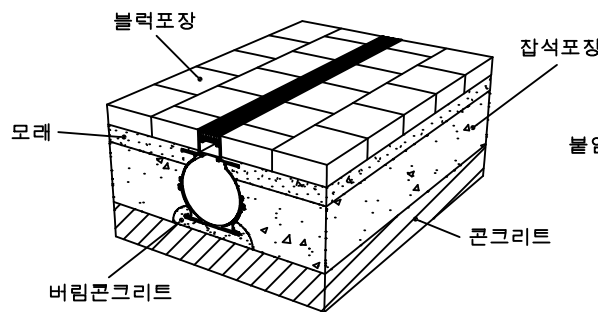

평 면 도
scale : None

정 면 도
scale : None

타공커버

평 면 도
scale : None

정 면 도
scale : None

연결소켓

평 면 도
scale : None

정 면 도
scale : None

설치예시도 1
scale : None

설치예시도 2
scale : None

평면도
scale : None

정면도
scale : None

데크그레이팅

평면도
scale : None

정면도
scale : None

연결소켓

평면도
scale : None

정면도
scale : None

설치예시도 1
scale : None

설치예시도 2
scale : None

평면도
scale : None

정면도
scale : None

주철디자인커버

평면도
scale : None

정면도
scale : None

연결소켓

평면도
scale : None

정면도
scale : None

설치예시도 1
scale : None

설치예시도 2
scale : None