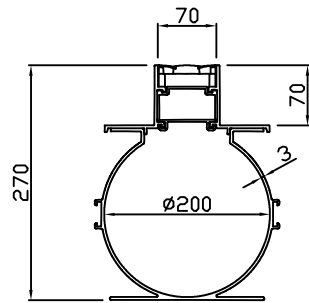

평 면 도
scale : None

정 면 도
scale : None

타공커버

평 면 도
scale : None

정 면 도
scale : None

연결소켓

평 면 도
scale : None

정 면 도
scale : None

설치예시도 1
scale : None

설치예시도 2
scale : None

평면도
scale : None

정면도
scale : None

데크그레이팅

평면도
scale : None

정면도
scale : None

연결소켓

평면도
scale : None

정면도
scale : None

설치예시도 1
scale : None

설치예시도 2
scale : None

평면도
scale : None

정면도
scale : None

주철디자인커버

평면도
scale : None

정면도
scale : None

연결소켓

평면도
scale : None

정면도
scale : None

설치예시도 1
scale : None

설치예시도 2
scale : None