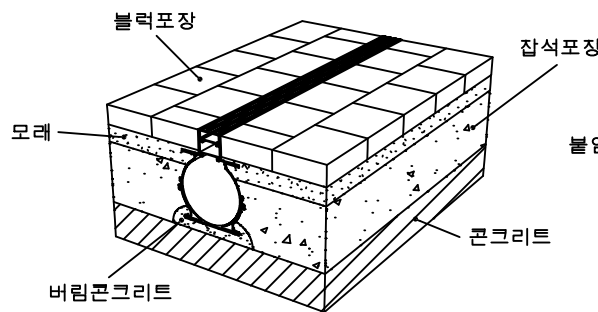

평 면 도
scale : None

정 면 도
scale : None

타공커버

평 면 도
scale : None

정 면 도
scale : None

연결소켓

평 면 도
scale : None

정 면 도
scale : None

설치예시도 1
scale : None

설치예시도 2
scale : None

평면도
scale : None

정면도
scale : None

데크그레이팅

평면도
scale : None

정면도
scale : None

연결소켓

평면도
scale : None

정면도
scale : None

설치예시도 1
scale : None

설치예시도 2
scale : None

평면도
scale : None

정면도
scale : None

주철디자인커버

평면도
scale : None