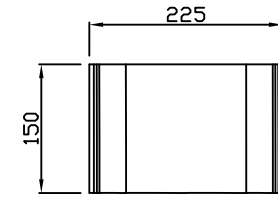

평 면 도
scale : None

정 면 도
scale : None

타공커버

평 면 도
scale : None

정 면 도
scale : None

연결소켓

평 면 도
scale : None

정 면 도
scale : None

설치예시도 1
scale : None

설치예시도 2
scale : None

평면도
scale : None

정면도
scale : None

데크그레이팅

평면도
scale : None

정면도
scale : None

연결소켓

평면도
scale : None

정면도
scale : None

설치예시도 1
scale : None

설치예시도 2
scale : None

평면도
scale : None

정면도
scale : None

주철디자인커버

평면도
scale : None

정면도
scale : None

연결소켓

평면도
scale : None

정면도
scale : None

설치예시도 1
scale : None

설치예시도 2
scale : None