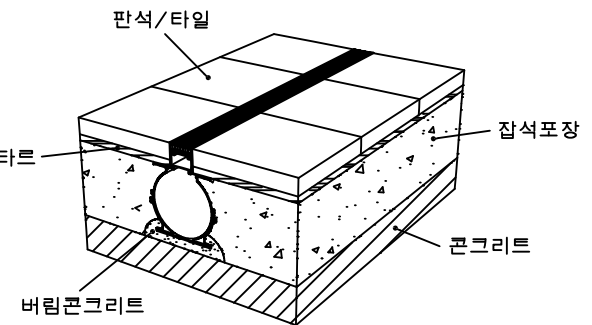

평 면 도
scale : None

정 면 도
scale : None

타공커버

평 면 도
scale : None

정 면 도
scale : None

연결소켓

평 면 도
scale : None

정 면 도
scale : None

설치예시도 1
scale : None

설치예시도 2
scale : None

평면도
scale : None

정면도
scale : None

데크그레이팅

평면도
scale : None

정면도
scale : None

연결소켓

평면도
scale : None

정면도
scale : None

설치예시도 1
scale : None

설치예시도 2
scale : None

평면도
scale : None

정면도
scale : None

주철디자인커버

평면도
scale : None

정면도
scale : None

연결소켓

평면도
scale : None

정면도
scale : None

설치예시도 1
scale : None

설치예시도 2
scale : None