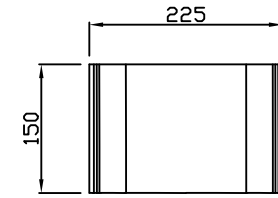

평 면 도
scale : None

정 면 도
scale : None

타공커버

평 면 도
scale : None

정 면 도
scale : None

연결소켓

평 면 도
scale : None

정 면 도
scale : None

설치예시도 1
scale : None

설치예시도 2
scale : None

평면도
scale : None

정면도
scale : None

데크그레이팅

평면도
scale : None

정면도
scale : None

연결소켓

평면도
scale : None

정면도
scale : None

설치예시도 1
scale : None

설치예시도 2
scale : None

평면도
scale : None

정면도
scale : None

주철디자인커버

평면도
scale : None

정면도
scale : None

연결소켓

평면도
scale : None

정면도
scale : None

설치예시도 1
scale : None

설치예시도 2
scale : None