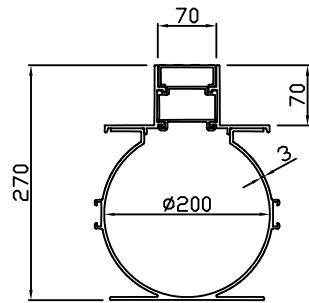

평 면 도
scale : None

정 면 도
scale : None

타공커버

평 면 도
scale : None

정 면 도
scale : None

연결소켓

평 면 도
scale : None

정 면 도
scale : None

설치예시도 1
scale : None

설치예시도 2
scale : None

평면도
scale : None

정면도
scale : None

데크그레이팅

평면도
scale : None

정면도
scale : None

연결소켓

평면도
scale : None

정면도
scale : None

설치예시도 1
scale : None

설치예시도 2
scale : None

평면도
scale : None

정면도
scale : None

주철디자인커버

평면도
scale : None

정면도
scale : None

연결소켓

평면도
scale : None

정면도
scale : None

설치예시도 1
scale : None

설치예시도 2
scale : None