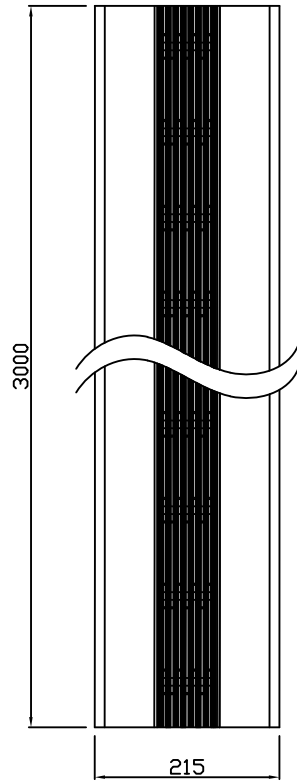

평 면 도
scale : None

정 면 도
scale : None

타공커버

평 면 도
scale : None

정 면 도
scale : None

연결소켓

평 면 도
scale : None

정 면 도
scale : None

설치예시도 1
scale : None

설치예시도 2
scale : None

평면도
scale : None

정면도
scale : None

데크그레이팅

평면도
scale : None

정면도
scale : None

연결소켓

평면도
scale : None

정면도
scale : None

설치예시도 1
scale : None

설치예시도 2
scale : None

평면도
scale : None

정면도
scale : None

주철디자인커버

평면도
scale : None

정면도
scale : None

연결소켓

평면도
scale : None

정면도
scale : None

설치예시도 1
scale : None

설치예시도 2
scale : None