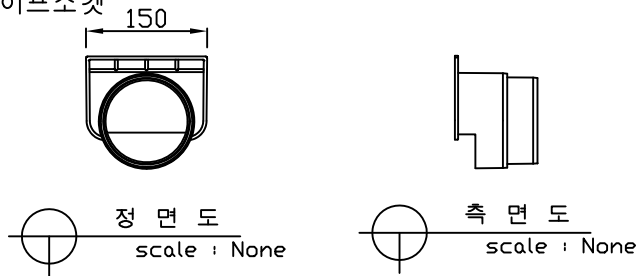

1. 이지트렌치

2. 직선파이프소켓

3. 하부파이프소켓

4. 마구리소켓

PROJECT TITLE	이지트렌치 2in1	SUBJECT TITLE		DATE	
MATERIAL		WEIGHT	Kg	SIZE	150*1000

NOTE.