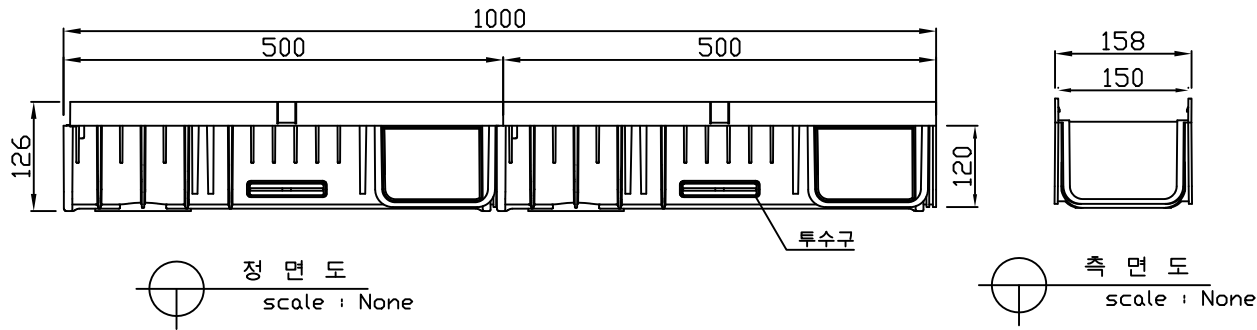

1. 이지트렌치

2. 직선파이프소켓

3. 하부파이프소켓

4. 마구리소켓

PROJECT TITLE	이지트렌치 2in1	SUBJECT TITLE		DATE	
MATERIAL		WEIGHT	Kg	SIZE	150*1000

NOTE.