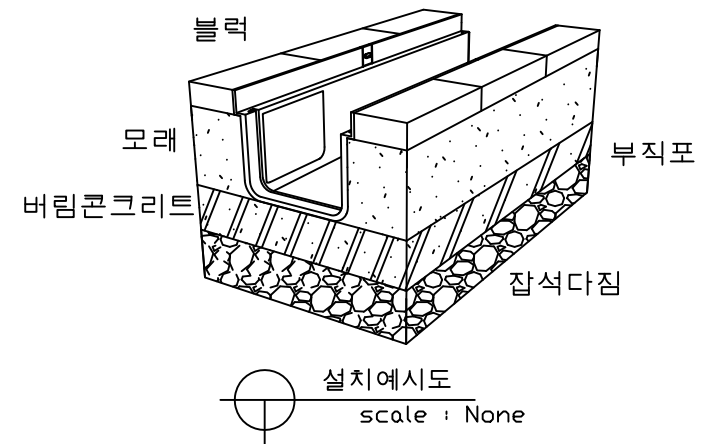

1. 이지트렌치

2. 직선파이프소켓

3. 하부파이프소켓

4. 마구리소켓

PROJECT TITLE	이지트렌치 2in1	SUBJECT TITLE		DATE	
MATERIAL		WEIGHT	Kg	SIZE	150*1000

NOTE.