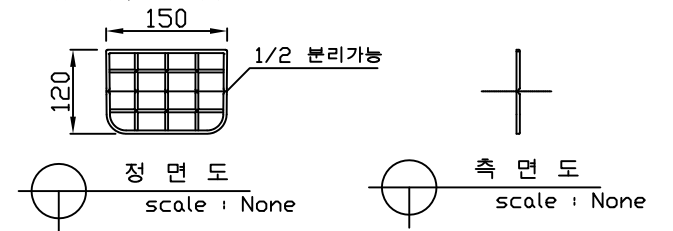

1. 이지트렌치

2. 직선파이프소켓

3. 하부파이프소켓

4. 마구리소켓

PROJECT TITLE	이지트렌치 2in1	SUBJECT TITLE		DATE	
MATERIAL		WEIGHT	Kg	SIZE	150*1000

NOTE.