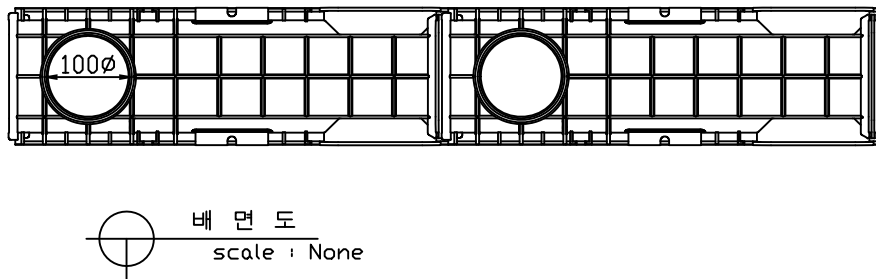

1. 이지트렌치

2. 직선파이프소켓

3. 하부파이프소켓

4. 마구리소켓

PROJECT TITLE	이지트렌치 2in1	SUBJECT TITLE		DATE	
MATERIAL		WEIGHT	Kg	SIZE	150*1000

NOTE.