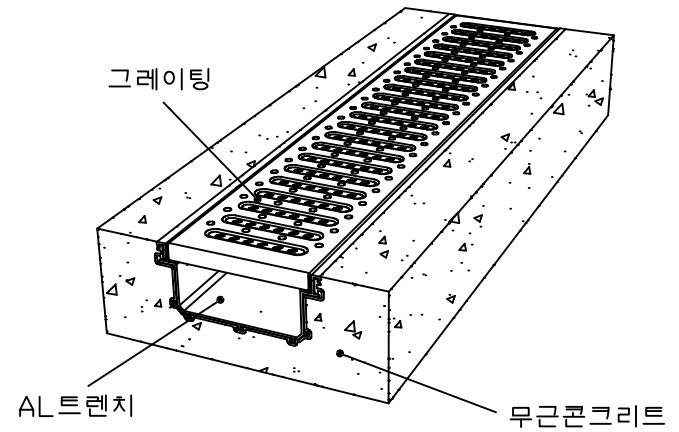

평면도  
scale : None

정면도  
scale : None

설치예시도  
scale : None

코리아트렌치  
<https://korea.trench.com>

Tel) 032-561-0303 / Fax) 032-561-3586

|               |               |             |       |
|---------------|---------------|-------------|-------|
| PROJECT TITLE | SUBJECT TITLE | DATE        | NOTE. |
| MATERIAL      | WEIGHT        | SIZE        |       |
|               | Kg            | 148*25*1000 |       |

평면도  
scale : None

정면도  
scale : None

설치예시도  
scale : None

코리아트렌치  
<https://koreatrench.com>

Tel) 032-561-0303 / Fax) 032-561-3586

|               |               |             |       |
|---------------|---------------|-------------|-------|
| PROJECT TITLE | SUBJECT TITLE | DATE        | NOTE. |
| MATERIAL      | WEIGHT        | SIZE        |       |
|               | Kg            | 198*25*1000 |       |