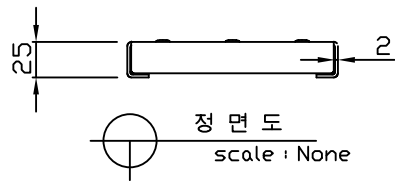

평면도  
scale : None

정면도  
scale : None

설치예시도  
scale : None

코리아트렌치  
<https://korea.trench.com>

Tel) 032-561-0303 / Fax) 032-561-3586

|               |               |             |       |
|---------------|---------------|-------------|-------|
| PROJECT TITLE | SUBJECT TITLE | DATE        | NOTE. |
| MATERIAL      | WEIGHT        | SIZE        |       |
|               | Kg            | 148*25*1000 |       |

평면도  
scale : None

정면도  
scale : None

설치예시도  
scale : None

코리아트렌치  
<https://koreatrench.com>

Tel) 032-561-0303 / Fax) 032-561-3586

|               |               |             |       |
|---------------|---------------|-------------|-------|
| PROJECT TITLE | SUBJECT TITLE | DATE        | NOTE. |
| MATERIAL      | WEIGHT        | SIZE        |       |
|               | Kg            | 198*25*1000 |       |