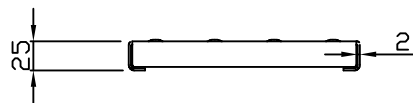

평면도  
scale : None

정면도  
scale : None

설치예시도  
scale : None

코리아트렌치  
<https://korea.trench.com>

Tel) 032-561-0303 / Fax) 032-561-3586

|               |               |             |       |
|---------------|---------------|-------------|-------|
| PROJECT TITLE | SUBJECT TITLE | DATE        | NOTE. |
| MATERIAL      | WEIGHT        | SIZE        |       |
|               | Kg            | 148*25*1000 |       |

평면도  
scale : None

정면도  
scale : None

설치예시도  
scale : None

코리아트렌치  
<https://koreatrench.com>

Tel) 032-561-0303 / Fax) 032-561-3586

|               |               |             |       |
|---------------|---------------|-------------|-------|
| PROJECT TITLE | SUBJECT TITLE | DATE        | NOTE. |
| MATERIAL      | WEIGHT        | SIZE        |       |
|               | Kg            | 198*25*1000 |       |