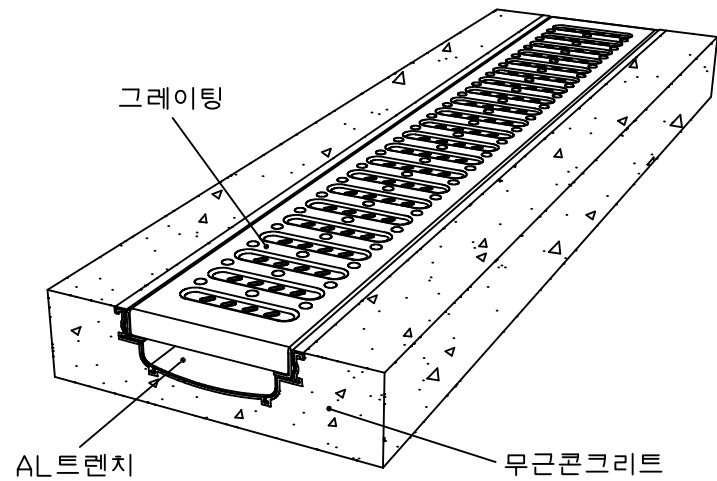

평면도  
scale : None

정면도  
scale : None

설치예시도  
scale : None

코리아트렌치  
<https://korea.trench.com>

Tel) 032-561-0303 / Fax) 032-561-3586

|               |               |             |       |
|---------------|---------------|-------------|-------|
| PROJECT TITLE | SUBJECT TITLE | DATE        | NOTE. |
| MATERIAL      | WEIGHT        | SIZE        |       |
|               | Kg            | 148*25*1000 |       |

평면도  
scale : None

정면도  
scale : None

설치예시도  
scale : None

코리아트렌치  
<https://koreatrench.com>

Tel) 032-561-0303 / Fax) 032-561-3586

|               |               |             |       |
|---------------|---------------|-------------|-------|
| PROJECT TITLE | SUBJECT TITLE | DATE        | NOTE. |
| MATERIAL      | WEIGHT        | SIZE        |       |
|               | Kg            | 198*25*1000 |       |