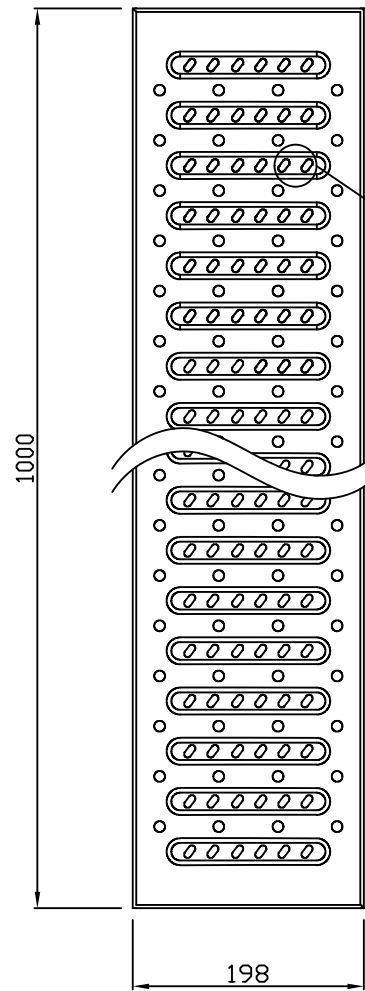

평면도  
scale : None

정면도  
scale : None

설치예시도  
scale : None

코리아트렌치  
<https://korea.trench.com>

Tel) 032-561-0303 / Fax) 032-561-3586

|               |               |             |       |
|---------------|---------------|-------------|-------|
| PROJECT TITLE | SUBJECT TITLE | DATE        | NOTE. |
| MATERIAL      | WEIGHT        | SIZE        |       |
|               | Kg            | 148*25*1000 |       |

평면도  
scale : None

정면도  
scale : None

설치예시도  
scale : None

코리아트렌치  
<https://koreatrench.com>

Tel) 032-561-0303 / Fax) 032-561-3586

|               |               |             |       |
|---------------|---------------|-------------|-------|
| PROJECT TITLE | SUBJECT TITLE | DATE        | NOTE. |
| MATERIAL      | WEIGHT        | SIZE        |       |
|               | Kg            | 198*25*1000 |       |