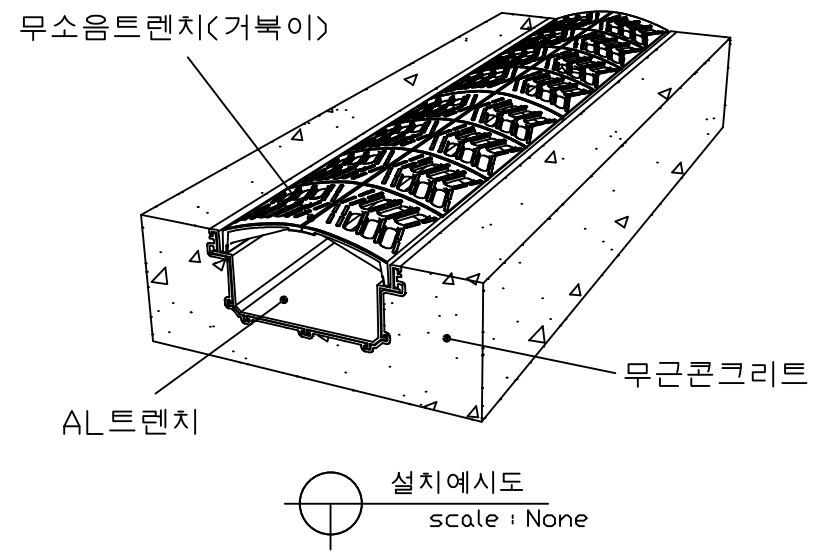

평 면 도
scale : None

정 면 도
scale : None

설치예시도
scale : None

PROJECT TITLE	SUBJECT TITLE	DATE	NOTE.
무소음트렌치 (거북이)			
MATERIAL	WEIGHT	SIZE	
	Kg	200*25*500	